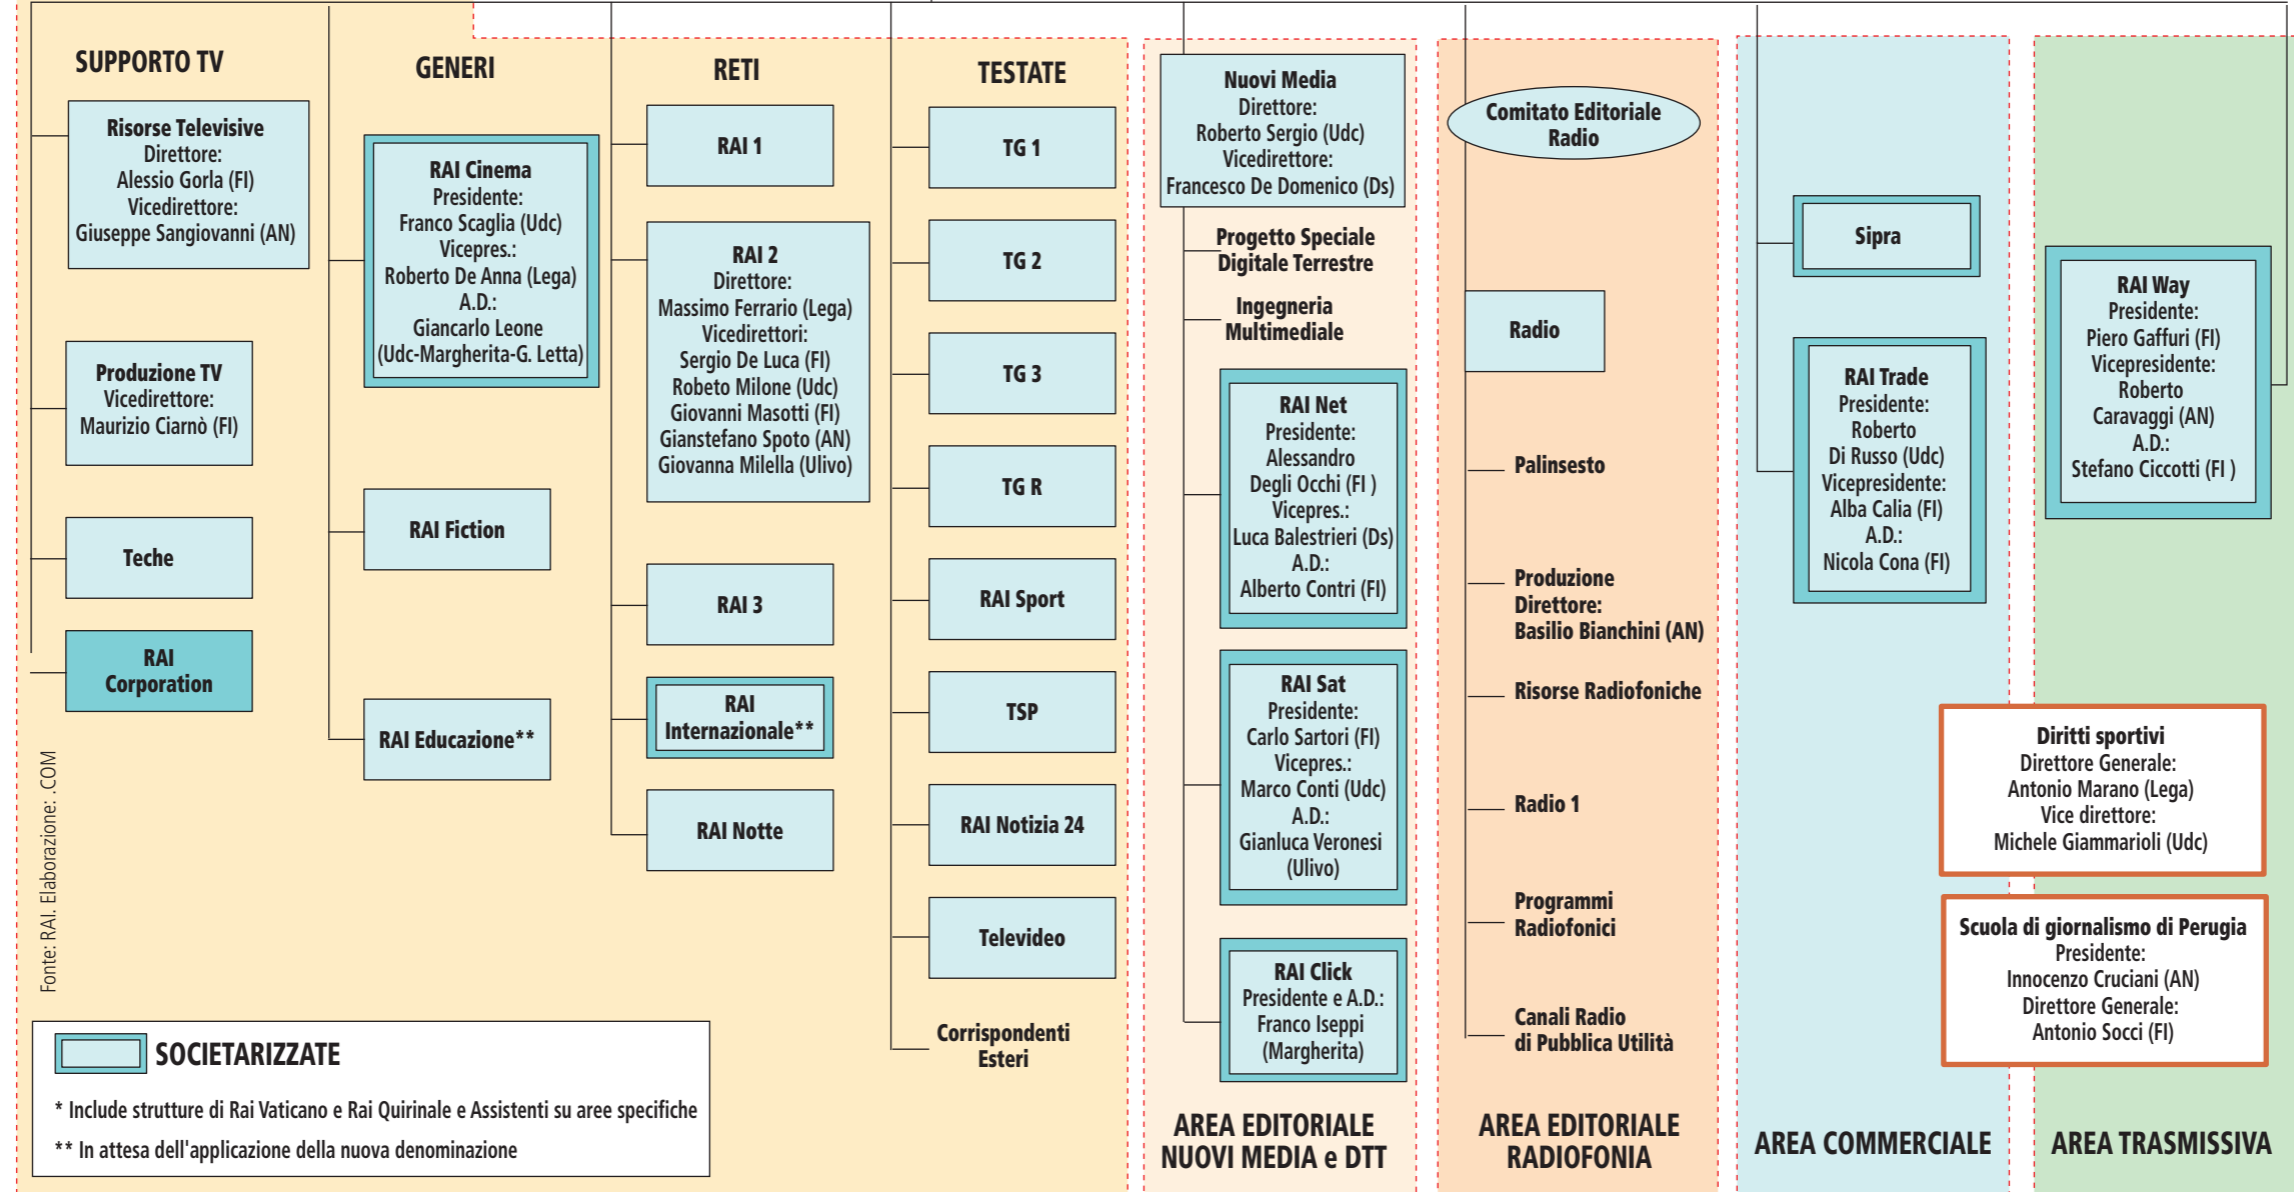

# LA RAI DI CATTANEO CRESCE, CRESCE, CRESCE... Le nuove nomine (e i "referenti")

## AREA EDITORIALE TV

## AREE DI STAFF

Fonte: RAI. Elaborazione: COM

**SOCIETARIZZATE**  
\* Include strutture di Rai Vaticano e Rai Quirinale e Assistenti su aree specifiche  
\*\* In attesa dell'applicazione della nuova denominazione